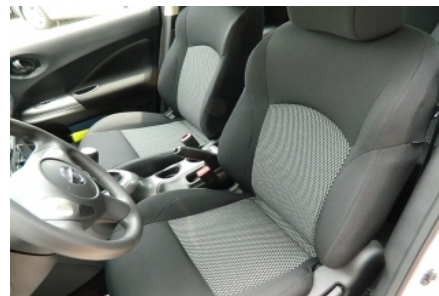

Listino del Nuovo base: 0,00 €, Chiave con transponder, Correttore assetto fari, Immobilizzatore, Pretensionatore cinture, Tergilunotto, Volante regolabile in altezza, Sedile guida regolabile in altezza, Volante in pelle, Airbag laterali, Cerchi in lega da 17", Airbag a tendina, ESP (VCD), Vetri posteriori oscurati (privacy), Cruise control e limitatore di velocità con comandi al volante, Kit gonfiaggio ruote IMS, Vetri elettrici (ant. & post.) - lato guida con funzione AUTO, Luci diurne a LED, Specchietti regolabili elettricamente, Servosterzo elettrico, Climatizzatore automatico, Chiusura centralizzata con comando a distanza, ABS, Cambio manuale, Attacchi ISOFIX (x2), Connettore Aux, Indicatore cambio marcia, Interni in tessuto, Poggiatesta centrale posteriore, Radio CD 2 DIN, Sedile posteriore frazionabile 60/40, Specchietti con indicatori di direzione a LED integrati, Connettore USB, Nissan Dynamic Control System (NDCS), Poggiatesta anteriori, Poggiatesta posteriori, Specchietti retrovisori in tinta, Sistema di monitoraggio della pressione degli pneumatici (TPMS), Airbag Frontali (guidatore e passeggero disattivabile), Computer di bordo con temperatura esterna, Bluetooth e comandi audio al volante, Fari fendinebbia LED

Optional & Accessori Installati sull'Automobile

Totale Listino del Nuovo con Optional & Accessori

0,00 €

OFFERTA N°1063085

facebook

4,6 ★ 4,6 su 5 stelle
318 recensioni

5 stelle — 260
4 stelle — 30
3 stelle — 5
2 stelle —
1 stella — 23

4,5 ★★★★★ 71 recensioni

Prezzo iva inclusa; escluso spese di immatricolazione o passaggio di proprietà; acconto per la convalida del contratto pari al 10%; validità offerta 15 giorni salvo il venduto.

Pur controllando costantemente la qualità delle informazioni riportate; la lista delle caratteristiche, degli equipaggiamenti di serie e dei dati tecnici, potrebbero non essere sempre aggiornati. Le case costruttrici, nell'ambito del continuo miglioramento del prodotto, si riservano il diritto di apportare variazioni tecniche, estetiche o di qualsiasi altra natura in qualsiasi momento senza alcun preavviso. Il presente documento è di proprietà della euro target s.r.l. contiene informazioni di carattere confidenziale rivolte esclusivamente all'utente del sito. È vietato l'uso, la diffusione o riproduzione da parte di ogni altra persona. qualsivoglia utilizzo non autorizzato del contenuto di questa offerta costituisce violazione, salvo più grave illecito, ed espone il responsabile alle relative conseguenze. Data di stampa 15/12/2019