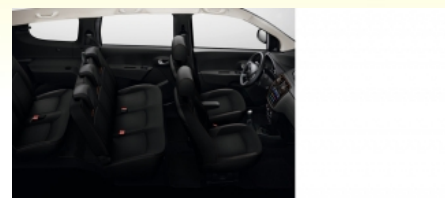

Optional & Accessori Installati sull'Automobile

Totale Listino del Nuovo con Optional & Accessori

15.460,00 €

OFFERTA N°1066291

facebook

4,6 ★ 4,6 su 5 stelle
318 recensioni

5 stelle — 260
4 stelle — 30
3 stelle — 5
2 stelle —
1 stella — 23

4,5 ★★★★★ 71 recensioni

Prezzo iva inclusa; escluso spese di immatricolazione o passaggio di proprietà; acconto per la convalida del contratto pari al 10%; validità offerta 15 giorni salvo il venduto.

Pur controllando costantemente la qualità delle informazioni riportate; la lista delle caratteristiche, degli equipaggiamenti di serie e dei dati tecnici, potrebbero non essere sempre aggiornati. Le case costruttrici, nell'ambito del continuo miglioramento del prodotto, si riservano il diritto di apportare variazioni tecniche, estetiche o di qualsiasi altra natura in qualsiasi momento senza alcun preavviso. Il presente documento è di proprietà della euro target s.r.l. contiene informazioni di carattere confidenziale rivolte esclusivamente all'utente del sito. È vietato l'uso, la diffusione o riproduzione da parte di ogni altra persona. qualsivoglia utilizzo non autorizzato del contenuto di questa offerta costituisce violazione, salvo più grave illecito, ed espone il responsabile alle relative conseguenze. Data di stampa 19/01/2020