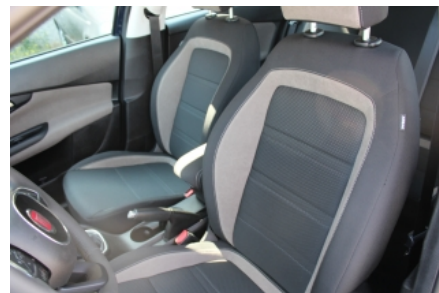

Optional & Accessori Installati sull'Automobile

Totale Listino del Nuovo con Optional & Accessori

21.050,00 €

OFFERTA N°1070177

facebook

4,6 ★ 4,6 su 5 stelle
318 recensioni

Google+

4,5 ★★★★★ 71 recensioni

Prezzo iva inclusa; escluso spese di immatricolazione o passaggio di proprietà; acconto per la convalida del contratto pari al 10%; validità offerta 15 giorni salvo il venduto.

Pur controllando costantemente la qualità delle informazioni riportate; la lista delle caratteristiche, degli equipaggiamenti di serie e dei dati tecnici, potrebbero non essere sempre aggiornati. Le case costruttrici, nell'ambito del continuo miglioramento del prodotto, si riservano il diritto di apportare variazioni tecniche, estetiche o di qualsiasi altra natura in qualsiasi momento senza alcun preavviso. Il presente documento è di proprietà della euro target s.r.l. contiene informazioni di carattere confidenziale rivolte esclusivamente all'utente del sito. È vietato l'uso, la diffusione o riproduzione da parte di ogni altra persona. qualsivoglia utilizzo non autorizzato del contenuto di questa offerta costituisce violazione, salvo più grave illecito, ed espone il responsabile alle relative conseguenze. Data di stampa 24/02/2020

www.euro-target.net • Seguici su: