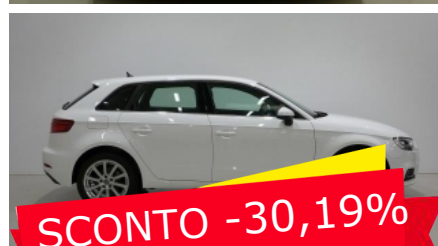

Optional & Accessori Installati sull'Automobile

Colori carrozzeria: Bianco Ibis (T9), Nero brillante (A2)

Codice 0,00 €

Sistema di ausilio al parcheggio plus

Codice 7X2 960,00 €

Totale Listino del Nuovo con Optional & Accessori

~~30.010,00 €~~

OFFERTA N°1076099

SCONTO -30,19%

Risparmio di 9.060,00

NOSTRO PREZZO

20.950,00 €

facebook

4,6 ★ 4,6 su 5 stelle
318 recensioni

Google+

4,5 ★★★★★ 71 recensioni

Prezzo iva inclusa; escluso spese di immatricolazione o passaggio di proprietà; acconto per la convalida del contratto pari al 10%; validità offerta 15 giorni salvo il venduto.

Pur controllando costantemente la qualità delle informazioni riportate; la lista delle caratteristiche, degli equipaggiamenti di serie e dei dati tecnici, potrebbero non essere sempre aggiornati. Le case costruttrici, nell'ambito del continuo miglioramento del prodotto, si riservano il diritto di apportare variazioni tecniche, estetiche o di qualsiasi altra natura in qualsiasi momento senza alcun preavviso. Il presente documento è di proprietà della euro target s.r.l. contiene informazioni di carattere confidenziale rivolte esclusivamente all'utente del sito. È vietato l'uso, la diffusione o riproduzione da parte di ogni altra persona. qualsivoglia utilizzo non autorizzato del contenuto di questa offerta costituisce violazione, salvo più grave illecito, ed espone il responsabile alle relative conseguenze. Data di stampa 19/01/2020