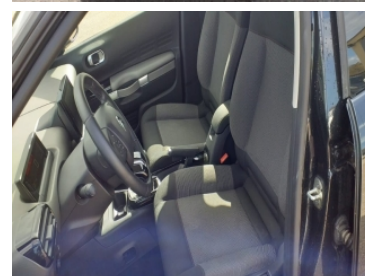

~~20.750,00 €~~

facebook

4,7

Google ★★★★★

Personale gentile e solerte, ti fa sentire subito seguito e considerato. La gamma di scelta è infinita e i consigli che si ricevono sono utili e competenti. Non si fanno mai lunghe attese anche se c'è sempre tanta affluenza.

11 febbraio 2020

Andrea

Prezzo iva inclusa; escluso spese di immatricolazione o passaggio di proprietà; acconto per la convalida del contratto pari al 10%; validità offerta 15 giorni salvo il venduto.

Pur controllando costantemente la qualità delle informazioni riportate; la lista delle caratteristiche, degli equipaggiamenti di serie e dei dati tecnici, potrebbero non essere sempre aggiornati. Le case costruttrici, nell'ambito del continuo miglioramento del prodotto, si riservano il diritto di apportare variazioni tecniche, estetiche o di qualsiasi altra natura in qualsiasi momento senza alcun preavviso. Il presente documento è di proprietà della euro target s.r.l. contiene informazioni di carattere confidenziale rivolte esclusivamente all'utente del sito. È vietato l'uso, la diffusione o riproduzione da parte di ogni altra persona. qualsivoglia utilizzo non autorizzato del contenuto di questa offerta costituisce violazione, salvo più grave illecito, ed espone il responsabile alle relative conseguenze. Data di stampa 08/08/2020

www.euro-target.net • Seguici su:

OFFERTA N°1076371

SCONTO ---

Risparmio di NON DISP.
NOSTRO PREZZO
0 €