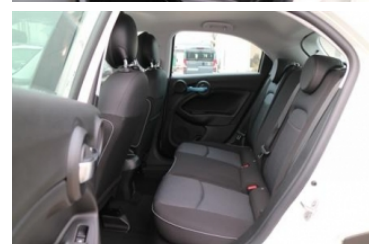

Optional & Accessori Installati sull'Automobile

Impianto gpl.	Codice 1	1.500,00 €
URBAN STYLE	Codice 0X1	1.000,00 €
Visibility & Clima	Codice 10X	500,00 €
Vernice Bianco Gelato	Codice 5CA	700,00 €
Sensori di parcheggio posteriori	Codice 508	250,00 €

Totale Listino del Nuovo con Optional & Accessori

23.700,00 €

facebook

4,7

Google ★★★★★

Personale gentile e solerte, ti fa sentire subito seguito e considerato. La gamma di scelta è infinita e i consigli che si ricevono sono utili e competenti. Non si fanno mai lunghe attese anche se c'è sempre tanta affluenza.

Andrea

11 febbraio 2020

Prezzo iva inclusa; escluso spese di immatricolazione o passaggio di proprietà; acconto per la convalida del contratto pari al 10%; validità offerta 15 giorni salvo il venduto.

Pur controllando costantemente la qualità delle informazioni riportate; la lista delle caratteristiche, degli equipaggiamenti di serie e dei dati tecnici, potrebbero non essere sempre aggiornati. Le case costruttrici, nell'ambito del continuo miglioramento del prodotto, si riservano il diritto di apportare variazioni tecniche, estetiche o di qualsiasi altra natura in qualsiasi momento senza alcun preavviso. Il presente documento è di proprietà della euro target s.r.l. contiene informazioni di carattere confidenziale rivolte esclusivamente all'utente del sito. È vietato l'uso, la diffusione o riproduzione da parte di ogni altra persona. qualsivoglia utilizzo non autorizzato del contenuto di questa offerta costituisce violazione, salvo più grave illecito, ed espone il responsabile alle relative conseguenze. Data di stampa 06/04/2020