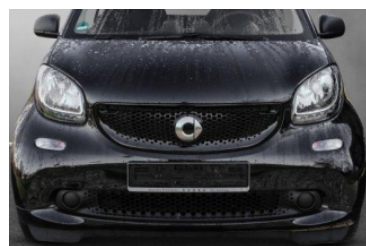

SMART fortwo 3^{as}.(C/A453) 70 1.0 twinamic cabrio Passion

OFFERTA N°1076907

SCONTO -26,90%

Risparmio di 4.986,80
NOSTRO PREZZO
13.550,00 €

INFORMAZIONI GENERALI

CONDIZIONE: Semestrale come Nuova

COLORE: Nero Pastello

DATA 1^a IMMATRICOLAZIONE: 02/02/2018

TIPO DI CAMBIO: Automatico 6 Marce

MOTORE: 999 cm³ - 3 cil. in linea - 71 Cv

GARANZIA: 24 Mesi

CARROZZERIA: CABRIOLET e SPIDER

INTERNI: Tessuto Antracite

CHILOMETRI: 17.000 km