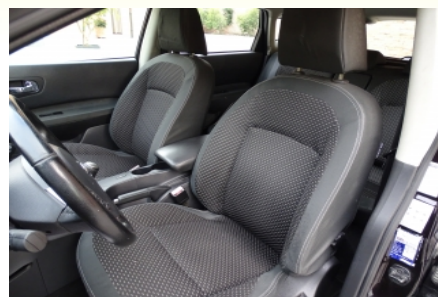

Listino del Nuovo base: 23.000,00 €, Chiave con transponder, Correttore assetto fari, Tergilunotto, Appoggiatesta posteriori, Volante regolabile, Indicatore temperatura esterna, Airbag guida, Airbag passeggero, Fendinebbia, Vetri elettrici anteriori, Sedile guida regolabile in altezza, Volante in pelle, Pomello/cuffia leva cambio rivestiti in pelle, Chiusura centralizzata con telecomando, Computer di bordo, Cambio manuale a 6 marce, Cerchi in lega da 17", Climatizzatore automatico bi-zona, Maniglie esterne in tinta carrozzeria, Volante regolabile in altezza e profondità, Sensore crepuscolare, Fari alogeni, Terzo stop, Contagiri, Vetri elettrici posteriori, Retrovisori termici reg. elettricamente, Retrovisori in tinta carrozzeria, Retrovisori ripiegabili elettricamente, Airbag laterali ant. (torace), Tergicristallo con sensore pioggia, Controllo elettronico di trazione e stabilità (TCS+ESP), Sedile guida con supporto lomb., Servosterzo elettrico, Luce vano bagagli, Luce interna temporizzata, ABS con EBD e Brake Assist System (NBAS), Sistema vivavoce Bluetooth, Inibizione airbag passeggero, Pretensionatore cinture anteriori con limitatore di carico, Cinture di sicurezza posteriori a 3 punti di attacco, Airbag a tendina (testa), Vano portaoggetti illuminato, climatizzato, con portaocchiali, Bracciolo centrale anteriore scorrevole, Attacchi ISOFIX (2) di aggancio seggiolini per bambini, Appoggiatesta anteriori regolabili, Climatizzatore automatico, Appoggiatesta attivi, Radio CD con comandi al volante, Key less entry, Sedile posteriore frazionabile 60/40, Cruise control con comandi al volante, Bracciolo centrale, Connettore Aux/Mp3 per fonti audio esterne, Griglia anteriore di colore grigio, Kit gonfiaggio ruote, Chiusura di sicurezza per bambini (portiere posteriori)

Optional & Accessori Installati sull'Automobile

Vernice metallizzata.

Codice

500,00 €

Totale Listino del Nuovo con Optional & Accessori

~~23.500,00 €~~

OFFERTA N°1080206

SCONTO -72,34%