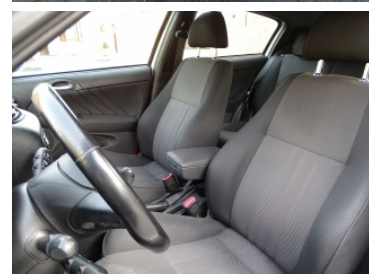

Totale Listino del Nuovo con Optional & Accessori

21.310,00 €

facebook

4,7

Google ★★★★★

Personale gentile e solerte, ti fa sentire subito seguito e considerato. La gamma di scelta è infinita e i consigli che si ricevono sono utili e competenti. Non si fanno mai lunghe attese anche se c'è sempre tanta affluenza.

Andrea

11 febbraio 2020

Prezzo iva inclusa; escluso spese di immatricolazione o passaggio di proprietà; acconto per la convalida del contratto pari al 10%; validità offerta 15 giorni salvo il venduto.

Pur controllando costantemente la qualità delle informazioni riportate; la lista delle caratteristiche, degli equipaggiamenti di serie e dei dati tecnici, potrebbero non essere sempre aggiornati. Le case costruttrici, nell'ambito del continuo miglioramento del prodotto, si riservano il diritto di apportare variazioni tecniche, estetiche o di qualsiasi altra natura in qualsiasi momento senza alcun preavviso. Il presente documento è di proprietà della euro target s.r.l. contiene informazioni di carattere confidenziale rivolte esclusivamente all'utente del sito. È vietato l'uso, la diffusione o riproduzione da parte di ogni altra persona. qualsivoglia utilizzo non autorizzato del contenuto di questa offerta costituisce violazione, salvo più grave illecito, ed espone il responsabile alle relative conseguenze. Data di stampa 01/10/2020

www.euro-target.net • Seguici su: