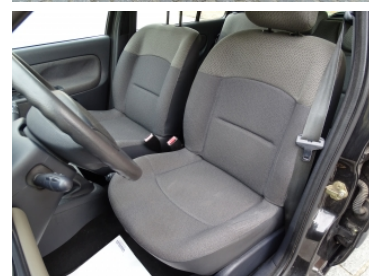

Optional & Accessori Installati sull'Automobile

Radio 6000 4x22W mono CD

Codice 420,00 €

Fari fendinebbia

Codice 130,00 €

Vernice metallizzata

Codice 285,00 €

Totale Listino del Nuovo con Optional & Accessori

14.885,00 €

facebook

4,7

Google ★★★★★

“

Personale gentile e solerte, ti fa sentire subito seguito e considerato. La gamma di scelta è infinita e i consigli che si ricevono sono utili e competenti. Non si fanno mai lunghe attese anche se c'è sempre tanta affluenza.

”

11 febbraio 2020

Andrea

Prezzo iva inclusa; escluso spese di immatricolazione o passaggio di proprietà; acconto per la convalida del contratto pari al 10%; validità offerta 15 giorni salvo il venduto.

Pur controllando costantemente la qualità delle informazioni riportate; la lista delle caratteristiche, degli equipaggiamenti di serie e dei dati tecnici, potrebbero non essere sempre aggiornati. Le case costruttrici, nell'ambito del continuo miglioramento del prodotto, si riservano il diritto di apportare variazioni tecniche, estetiche o di qualsiasi altra natura in qualsiasi momento senza alcun preavviso. Il presente documento è di proprietà della euro target s.r.l. contiene informazioni di carattere confidenziale rivolte esclusivamente all'utente del sito. È vietato l'uso, la diffusione o riproduzione da parte di ogni altra persona. Qualsiasi utilizzo non autorizzato del contenuto di questa offerta costituisce violazione, salvo più grave illecito, ed espone il responsabile alle relative conseguenze. Data di stampa 01/10/2020

www.euro-target.net • Seguici su: