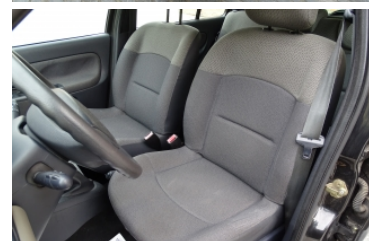

”

11 febbraio 2020

Andrea

Prezzo iva inclusa; escluso spese di immatricolazione o passaggio di proprietà; acconto per la convalida del contratto pari al 10%; validità offerta 15 giorni salvo il venduto.

Pur controllando costantemente la qualità delle informazioni riportate; la lista delle caratteristiche, degli equipaggiamenti di serie e dei dati tecnici, potrebbero non essere sempre aggiornati. Le case costruttrici, nell'ambito del continuo miglioramento del prodotto, si riservano il diritto di apportare variazioni tecniche, estetiche o di qualsiasi altra natura, in qualsiasi momento senza e alcun preavviso. Il presente documento è di proprietà della Euro Target s.r.l. contiene informazioni di carattere confidenziale rivolte esclusivamente all'utente del sito o al destinatario della configurazione. Le condizioni economiche (Sconti, Bonus, Premi, ecc...) sono descritte in chiaro nella descrizione "Il prezzo è calcolato con le seguenti condizioni" all'interno del campo "Nostro Prezzo" oltre che nella stampa dell'offerta. E' vietato l'uso, la diffusione o riproduzione da parte di ogni altra persona. Qualsiasi utilizzo non autorizzato del contenuto di questa offerta costituisce violazione, salvo più grave illecito, ed espone il responsabile alle relative conseguenze. Data di stampa 24/01/2021

www.euro-target.net • Seguici su:

OFFERTA N°1082804

SCONTO ---

Risparmio di NON DISP.

NOSTRO PREZZO

0 €