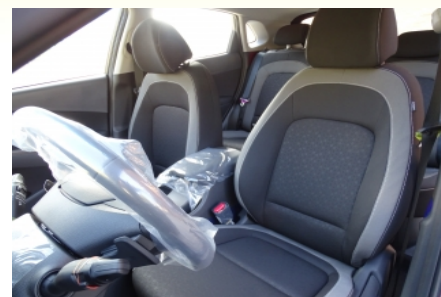

Optional & Accessori Installati sull'Automobile

Sistema di assistenza anti-collisione frontale con riconoscimento.. Codice 350,00 €

Vernice metallizzata/micalizzata Codice 650,00 €

Totale Listino del Nuovo con Optional & Accessori

~~27.300,00 €~~

OFFERTA N°1084984

SCONTO -14,14%

Risparmio di 3.860,00

NOSTRO PREZZO

23.440,00 €

Il prezzo è calcolato con i seguenti sconti:

- -2610 € sconto
- -1250 € Bonus finanziamento Hyundai

facebook

4,6 ★ 4,6 su 5 stelle
318 recensioni

Google+

4,5 ★★★★★ 71 recensioni

Prezzo iva inclusa; escluso spese di immatricolazione o passaggio di proprietà; acconto per la convalida del contratto pari al 10%; validità offerta 15 giorni salvo il venduto.

Pur controllando costantemente la qualità delle informazioni riportate; la lista delle caratteristiche, degli equipaggiamenti di serie e dei dati tecnici, potrebbero non essere sempre aggiornati. Le case costruttrici, nell'ambito del continuo miglioramento del prodotto, si riservano il diritto di apportare variazioni tecniche, estetiche o di qualsiasi altra natura in qualsiasi momento senza alcun preavviso. Il presente documento è di proprietà della euro target s.r.l. contiene informazioni di carattere confidenziale rivolte esclusivamente all'utente del sito. È vietato l'uso, la diffusione o riproduzione da parte di ogni altra persona. qualsivoglia utilizzo non autorizzato del contenuto di questa offerta costituisce violazione, salvo più grave illecito, ed espone il responsabile alle relative conseguenze. Data di stampa 15/12/2019