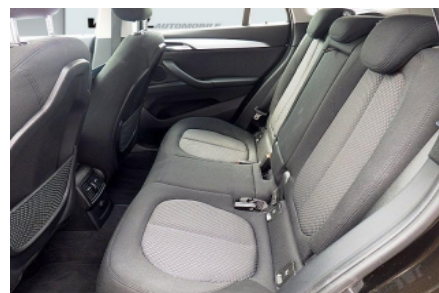

Optional & Accessori Installati sull'Automobile

Sistema di nav. Multimediale Business con display HD da 6,5" Codice 6UN 970,00 €

Vernice metallizzata Codice 780,00 €

Totale Listino del Nuovo con Optional & Accessori

~~37.800,00 €~~

OFFERTA N°1085165

SCONTO -35,32%

Risparmio di 13.350,00
NOSTRO PREZZO

24.450,00 €

facebook

4,6 ★ 4,6 su 5 stelle
318 recensioni

5 stelle — 260

4 stelle — 30

3 stelle — 5

2 stelle —

1 stella — 23

4,5 ★★★★★ 71 recensioni

Prezzo iva inclusa; escluso spese di immatricolazione o passaggio di proprietà; acconto per la convalida del contratto pari al 10%; validità offerta 15 giorni salvo il venduto.

Pur controllando costantemente la qualità delle informazioni riportate; la lista delle caratteristiche, degli equipaggiamenti di serie e dei dati tecnici, potrebbero non essere sempre aggiornati. Le case costruttrici, nell'ambito del continuo miglioramento del prodotto, si riservano il diritto di apportare variazioni tecniche, estetiche o di qualsiasi altra natura in qualsiasi momento senza alcun preavviso. Il presente documento è di proprietà della euro target s.r.l. contiene informazioni di carattere confidenziale rivolte esclusivamente all'utente del sito. È vietato l'uso, la diffusione o riproduzione da parte di ogni altra persona. qualsivoglia utilizzo non autorizzato del contenuto di questa offerta costituisce violazione, salvo più grave illecito, ed espone il responsabile alle relative conseguenze. Data di stampa 25/02/2020