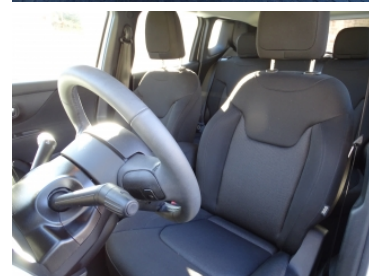

Optional & Accessori Installati sull'Automobile

Sensori di parcheggio anteriori e posteriori
Vernice pastello Alpine white

Codice GY8 550,00 €
Codice 5CA 700,00 €

Totale Listino del Nuovo con Optional & Accessori

27.750,00 €

facebook

4,7

Google ★★★★★

Personale gentile e solerte, ti fa sentire subito seguito e considerato. La gamma di scelta è infinita e i consigli che si ricevono sono utili e competenti. Non si fanno mai lunghe attese anche se c'è sempre tanta affluenza.

Andrea

11 febbraio 2020

Prezzo iva inclusa; escluso spese di immatricolazione o passaggio di proprietà; acconto per la convalida del contratto pari al 10%; validità offerta 15 giorni salvo il venduto.

Pur controllando costantemente la qualità delle informazioni riportate; la lista delle caratteristiche, degli equipaggiamenti di serie e dei dati tecnici, potrebbero non essere sempre aggiornati. Le case costruttrici, nell'ambito del continuo miglioramento del prodotto, si riservano il diritto di apportare variazioni tecniche, estetiche o di qualsiasi altra natura in qualsiasi momento senza alcun preavviso. Il presente documento è di proprietà della euro target s.r.l. contiene informazioni di carattere confidenziale rivolte esclusivamente all'utente del sito. È vietato l'uso, la diffusione o riproduzione da parte di ogni altra persona. qualsivoglia utilizzo non autorizzato del contenuto di questa offerta costituisce violazione, salvo più grave illecito, ed espone il responsabile alle relative conseguenze. Data di stampa 02/06/2020

www.euro-target.net • Seguici su: