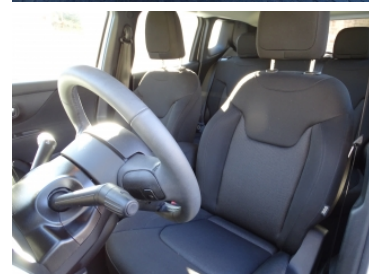

Optional & Accessori Installati sull'Automobile

Sensori di parcheggio anteriori e posteriori
Vernice pastello Alpine white

Codice GY8 550,00 €

Codice 5CA 700,00 €

Totale Listino del Nuovo con Optional & Accessori

27.750,00 €

SCONTO -28,11%

Risparmio di 7.800,00

NOSTRO PREZZO
19.950,00 €

facebook

4,7

Google ★★★★★

Personale gentile e solerte, ti fa sentire subito seguito e considerato. La gamma di scelta è infinita e i consigli che si ricevono sono utili e competenti. Non si fanno mai lunghe attese anche se c'è sempre tanta affluenza.

Andrea

11 febbraio 2020

Prezzo iva inclusa; escluso spese di immatricolazione o passaggio di proprietà; acconto per la convalida del contratto pari al 10%; validità offerta 15 giorni salvo il venduto.

Pur controllando costantemente la qualità delle informazioni riportate; la lista delle caratteristiche, degli equipaggiamenti di serie e dei dati tecnici, potrebbero non essere sempre aggiornati. Le case costruttrici, nell'ambito del continuo miglioramento del prodotto, si riservano il diritto di apportare variazioni tecniche, estetiche o di qualsiasi altra natura in qualsiasi momento senza alcun preavviso. Il presente documento è di proprietà della euro target s.r.l. contiene informazioni di carattere confidenziale rivolte esclusivamente all'utente del sito. È vietato l'uso, la diffusione o riproduzione da parte di ogni altra persona. qualsivoglia utilizzo non autorizzato del contenuto di questa offerta costituisce violazione, salvo più grave illecito, ed espone il responsabile alle relative conseguenze. Data di stampa 02/06/2020