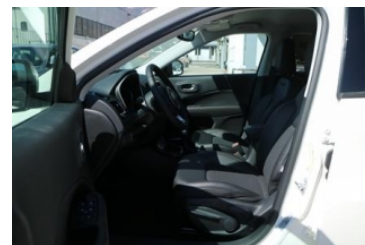

31.650,00 €

facebook

4,7

Google ★★★★★

“

Personale gentile e solerte, ti fa sentire subito seguito e considerato. La gamma di scelta è infinita e i consigli che si ricevono sono utili e competenti. Non si fanno mai lunghe attese anche se c'è sempre tanta affluenza.

”

11 febbraio 2020

Andrea

Prezzo iva inclusa; escluso spese di immatricolazione o passaggio di proprietà; acconto per la convalida del contratto pari al 10%; validità offerta 15 giorni salvo il venduto.

Pur controllando costantemente la qualità delle informazioni riportate; la lista delle caratteristiche, degli equipaggiamenti di serie e dei dati tecnici, potrebbero non essere sempre aggiornati. Le case costruttrici, nell'ambito del continuo miglioramento del prodotto, si riservano il diritto di apportare variazioni tecniche, estetiche o di qualsiasi altra natura in qualsiasi momento senza alcun preavviso. Il presente documento è di proprietà della euro target s.r.l. contiene informazioni di carattere confidenziale rivolte esclusivamente all'utente del sito. È vietato l'uso, la diffusione o riproduzione da parte di ogni altra persona. qualsivoglia utilizzo non autorizzato del contenuto di questa offerta costituisce violazione, salvo più grave illecito, ed espone il responsabile alle relative conseguenze. Data di stampa 06/04/2020

www.euro-target.net • Seguici su:

OFFERTA N°1087821

SCONTO -14,85%

Risparmio di 4.700,00
NOSTRO PREZZO
26.950,00 €