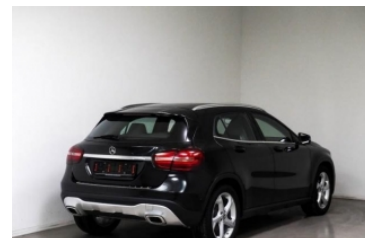

MERCEDES Classe GLA (X156) GLA 180 Sport

OFFERTA N°1088241

INFORMAZIONI GENERALI

CONDIZIONE:Next Top Quality

COLORE:Nero Metallizzato

DATA 1^a IMMATRICOLAZIONE:01/05/2018

TIPO DI CAMBIO:Manuale 6 Marce

MOTORE:1595 cm³ - 4 cil. in linea - 122 Cv

Optional & Accessori Installati sull'Automobile

Navigatore multimediale Garmin® MAP PILOT

Codice 357 610,00 €

Vernice metallizzata

Codice 732,00 €

Totale Listino del Nuovo con Optional & Accessori

35.485,00 €