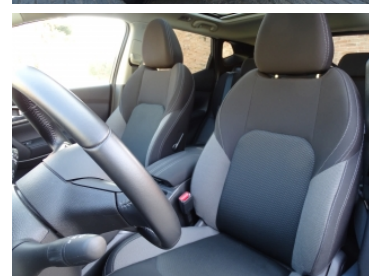

31.480,00 €

facebook

4,7

Google ★★★★★

Personale gentile e solerte, ti fa sentire subito seguito e considerato. La gamma di scelta è infinita e i consigli che si ricevono sono utili e competenti. Non si fanno mai lunghe attese anche se c'è sempre tanta affluenza.

Andrea

11 febbraio 2020

Prezzo iva inclusa; escluso spese di immatricolazione o passaggio di proprietà; acconto per la convalida del contratto pari al 10%; validità offerta 15 giorni salvo il venduto.

Pur controllando costantemente la qualità delle informazioni riportate; la lista delle caratteristiche, degli equipaggiamenti di serie e dei dati tecnici, potrebbero non essere sempre aggiornati. Le case costruttrici, nell'ambito del continuo miglioramento del prodotto, si riservano il diritto di apportare variazioni tecniche, estetiche o di qualsiasi altra natura in qualsiasi momento senza alcun preavviso. Il presente documento è di proprietà della euro target s.r.l. contiene informazioni di carattere confidenziale rivolte esclusivamente all'utente del sito. È vietato l'uso, la diffusione o riproduzione da parte di ogni altra persona. qualsivoglia utilizzo non autorizzato del contenuto di questa offerta costituisce violazione, salvo più grave illecito, ed espone il responsabile alle relative conseguenze. Data di stampa 09/04/2020

www.euro-target.net • Seguici su:

OFFERTA N°1089076

SCONTO -33,45%

Risparmio di 10.530,00
NOSTRO PREZZO
20.950,00 €