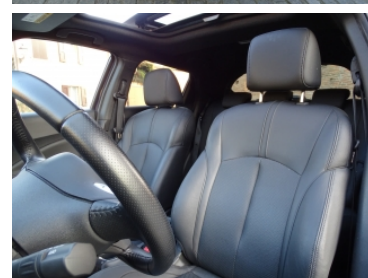

NISSAN Juke 1ª serie

1.5 dCi Tekna

OFFERTA N°1089077

INFORMAZIONI GENERALI

CONDIZIONE: Next Top Quality

COLORE: Blu Metallizzato

DATA 1ª IMMATRICOLAZIONE: 01/06/2017

TIPO DI CAMBIO: Manuale 6 Marce