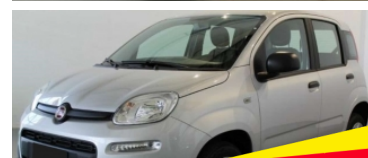

16.960,00 €

facebook

4,7

Google ★★★★★

Personale gentile e solerte, ti fa sentire subito seguito e considerato. La gamma di scelta è infinita e i consigli che si ricevono sono utili e competenti. Non si fanno mai lunghe attese anche se c'è sempre tanta affluenza.

Andrea

11 febbraio 2020

Prezzo iva inclusa; escluso spese di immatricolazione o passaggio di proprietà; acconto per la convalida del contratto pari al 10%; validità offerta 15 giorni salvo il venduto.

Pur controllando costantemente la qualità delle informazioni riportate; la lista delle caratteristiche, degli equipaggiamenti di serie e dei dati tecnici, potrebbero non essere sempre aggiornati. Le case costruttrici, nell'ambito del continuo miglioramento del prodotto, si riservano il diritto di apportare variazioni tecniche, estetiche o di qualsiasi altra natura in qualsiasi momento senza alcun preavviso. Il presente documento è di proprietà della euro target s.r.l. contiene informazioni di carattere confidenziale rivolte esclusivamente all'utente del sito. È vietato l'uso, la diffusione o riproduzione da parte di ogni altra persona. qualsivoglia utilizzo non autorizzato del contenuto di questa offerta costituisce violazione, salvo più grave illecito, ed espone il responsabile alle relative conseguenze. Data di stampa 13/07/2020

www.euro-target.net • Seguici su:

OFFERTA N°1092737

SCONTO ---

Risparmio di NON DISP.

NOSTRO PREZZO

0 €